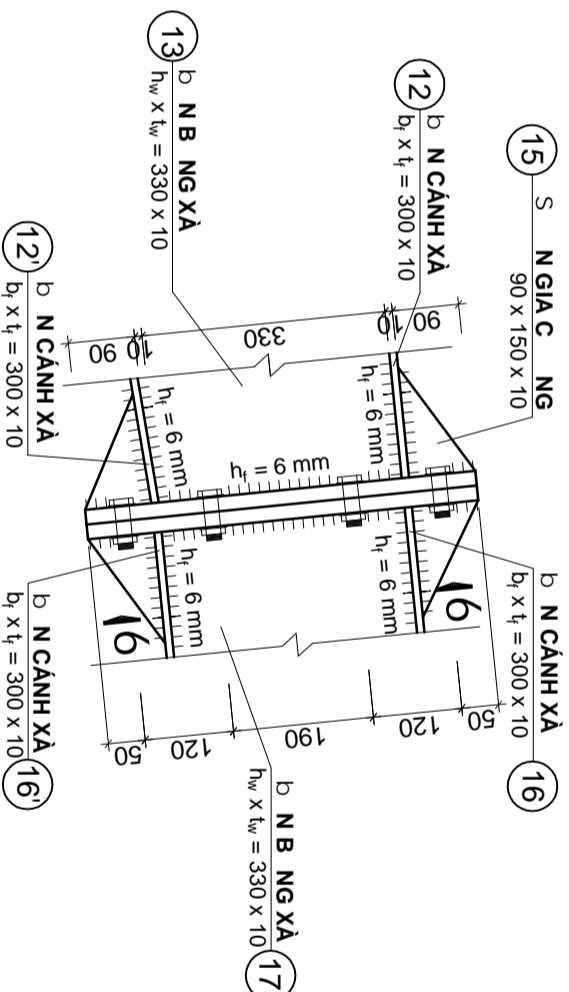

3500

7000

CHITI T 3

CHITI T 4

CHITI T 5

Ct 3 - TL: 1/10

Ct 4 - TL: 1/10

Ct 5 - TL: 1/10

5 - 5 - TL: 1/10

6 - 6 - TL: 1/10

C - C - TL: 1/10

DTU KHOA XÂY DỰNG

DUY TAN UNIVERSITY

AN MÔN H C K T C U NHÀ THÉP

TẠI:

THI T K KHUONG THÉP
NHÀ CÔNG NGHỊ P M T T NG
L O I N H