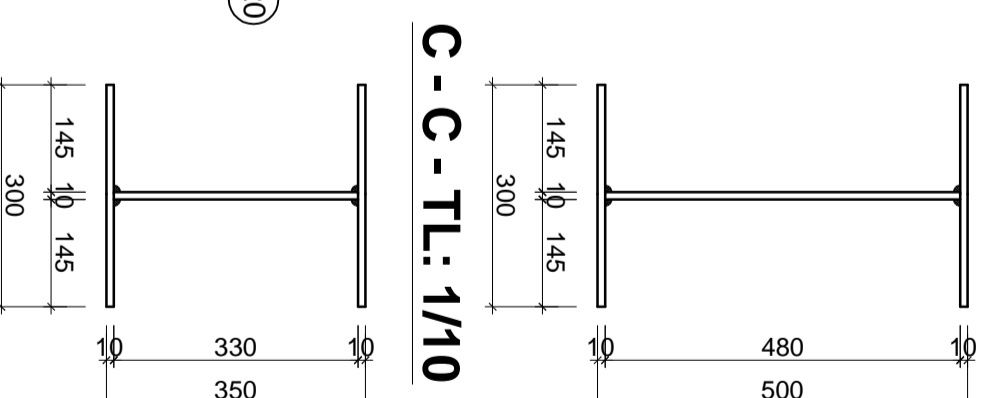

3500

7000

CHITI T 3

CHITI T 4

CHITI T 5

Ct 3 - TL: 1/10

Ct 4 - TL: 1/10

Ct 5 - TL: 1/10

5 - 5 - TL: 1/10

6 - 6 - TL: 1/10

C - C - TL: 1/10

DTU KHOA XÂY DỰNG

DUY TAN UNIVERSITY

AN MÔN H C K T C U NHÀ THÉP

TẠI:

THI T K KHUONG THÉP
NHÀ CÔNG NGHỊ P M T T NG
L O I N H