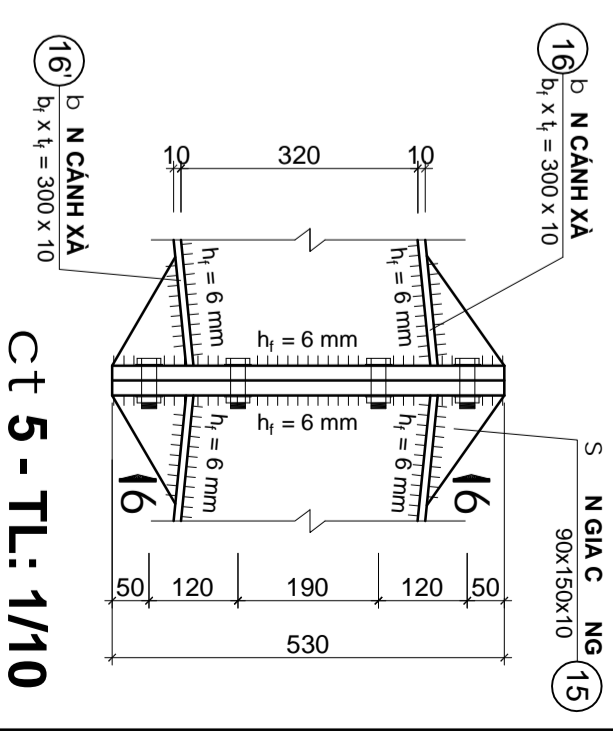

3500

7000

CHITI T 3

CHITI T 4

CHITI T 5

Ct 3 - TL: 1/10

Ct 4 - TL: 1/10

Ct 5 - TL: 1/10

5 - 5 - TL: 1/10

6 - 6 - TL: 1/10

C - C - TL: 1/10

DTU KHOA XÂY DỰNG

DUY TAN UNIVERSITY

AN MÔN H C K T C U NHÀ THÉP

TẠI:

THI T K KHUONG THÉP
NHÀ CÔNG NGHỊ P M T T NG
L O I N H