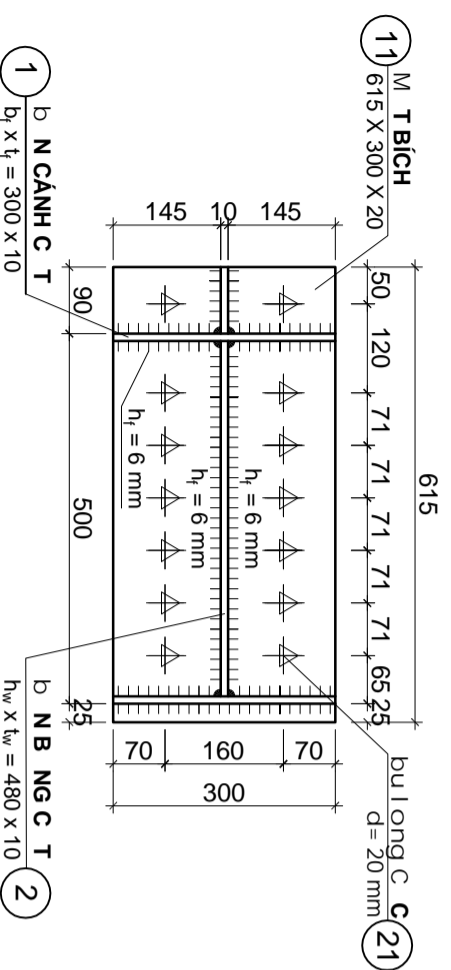

3500

7000

CHITI T 3

CHITI T 4

CHITI T 5

Ct 3 - TL: 1/10

Ct 4 - TL: 1/10

Ct 5 - TL: 1/10

5 - 5 - TL: 1/10

6 - 6 - TL: 1/10

C - C - TL: 1/10

DTU KHOA XÂY DỰNG

DUY TAN UNIVERSITY

AN MÔN H C K T C U NHÀ THÉP

TẠI:

THI T K KHUONG THÉP
NHÀ CÔNG NGHỊ P M T T NG
L O I N H