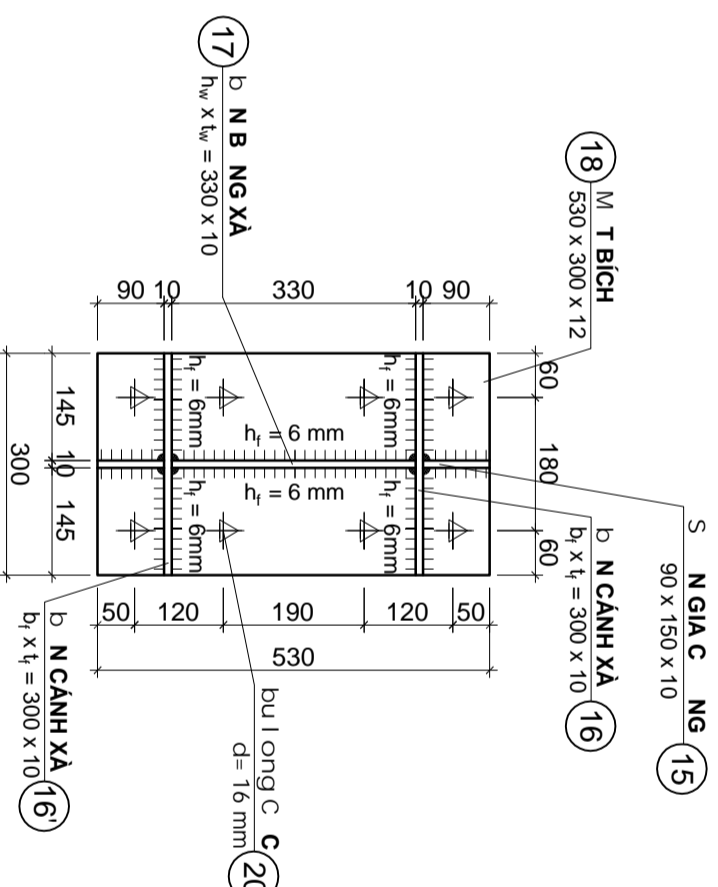

3500

7000

CHITI T 3

CHITI T 4

CHITI T 5

Ct 3 - TL: 1/10

Ct 4 - TL: 1/10

Ct 5 - TL: 1/10

5 - 5 - TL: 1/10

6 - 6 - TL: 1/10

C - C - TL: 1/10

DTU KHOA XÂY DỰNG

DUY TAN UNIVERSITY

AN MÔN H C K T C U NHÀ THÉP

TẠI:

THI T K KHUONG THÉP
NHÀ CÔNG NGHỊ P M T T NG
L O I N H