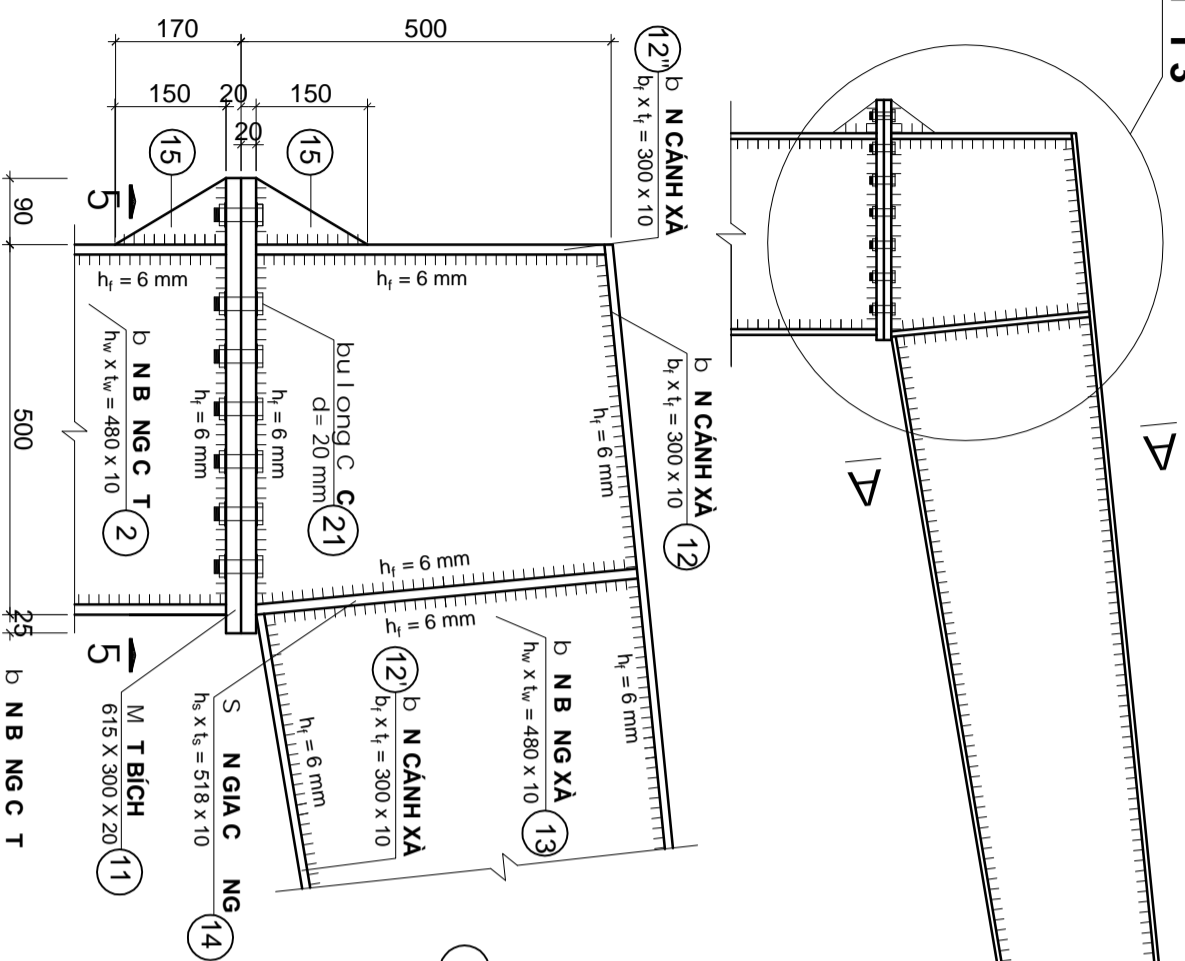

3500

7000

CHITI T 3

CHITI T 4

CHITI T 5

Ct 3 - TL: 1/10

Ct 4 - TL: 1/10

Ct 5 - TL: 1/10

5 - 5 - TL: 1/10

6 - 6 - TL: 1/10

C - C - TL: 1/10

DTU KHOA XÂY DỰNG

DUY TAN UNIVERSITY

AN MÔN H C K T C U NHÀ THÉP

TẠI:

THI T K KHUONG THÉP
NHÀ CÔNG NGHỊ P M T T NG
L O I N H