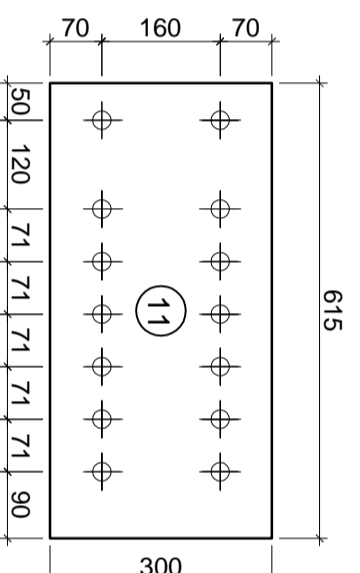

B N CẢNH C T
TL: 1/40
 1 - 300X8180X10
 SL: 52 CK

B N B NG C T
TL: 1/40
 2 - 480X8180X10
 SL: 26 CK

B N - TL: 1/10
3 - 400X740X30
 SL: 26 CK

D M - TL: 1/10
4 - 400X400X8
 SL: 52 CK

B N CẢNH VAI C T
TL: 1/10
7 - 300X400X10
 SL: 52 CK

B N B NG VAI C T
TL: 1/10
8 - 400X480X8
 SL: 26 CK

S N GIA C NG
TL: 1/10
9 - 60X480X8
 SL: 52 CK

M T BÍCH (LK C T VÀ VÌ KÈO)
TL: 1/10
11 - 300X615X20
 SL: 52 CK

S N GIA C NG
TL: 1/10
10 - 145X480X10
 SL: 156 CK

S N A
TL: 1/10
5 - 195X280X8
 SL: 52 CK

S N B
TL: 1/10
6 - 112X220X8
 SL: 52 CK

CHITI T C T
TL: 1/40

TRỊ N KHAI CHITI T C T

DTU KHOA XÂY DỰNG
 ĐY TAI UNIVERSITY
 AN MÔN H C K T C U NHÀ THÉP
TÀI:
 THI T K KHUNG THÉP
 NHÀ CÔNG NGHỊ P M T T NG
 LỒ I NH