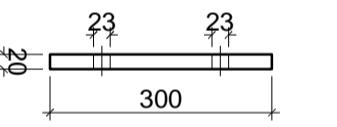

B N CẢNH C T
TL: 1/40
 1 - 300X8180X10
 SL: 52 CK

B N B NG C T
TL: 1/40
 2 - 480X8180X10
 SL: 26 CK

B N - TL: 1/10
3 - 400X740X30
 SL: 26 CK

D M - TL: 1/10
4 - 400X400X8
 SL: 52 CK

B N CẢNH VAI C T
TL: 1/10
7 - 300X400X10
 SL: 52 CK

B N B NG VAI C T
TL: 1/10
8 - 400X480X8
 SL: 26 CK

S N GIA C NG
TL: 1/10
9 - 60X480X8
 SL: 52 CK

M T BÍCH (LK C T VÀ VÌ KÈO)
TL: 1/10
11 - 300X615X20
 SL: 52 CK

S N GIA C NG
TL: 1/10
10 - 145X480X10
 SL: 156 CK

S N A
TL: 1/10
5 - 195X280X8
 SL: 52 CK

S N B
TL: 1/10
6 - 112X220X8
 SL: 52 CK

CHITI T C T
TL: 1/40

TRỊ N KHAI CHITI T C T

DTU KHOA XÂY DỰNG
 ĐY TAI UNIVERSITY
 AN MÔN H C K T C U NHÀ THÉP
TÀI:
 THI T K KHUNG THÉP
 NHÀ CÔNG NGHỊ P M T T NG
 LỒ I NH