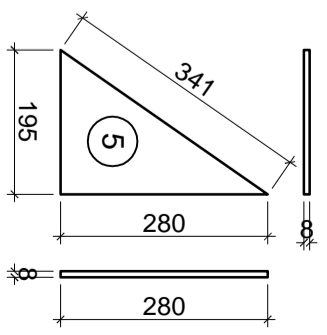

B N CẢNH C T
TL: 1/40
 1 - 300X8180X10
 SL: 52 CK

B N B NG C T
TL: 1/40
 2 - 480X8180X10
 SL: 26 CK

B N - TL: 1/10
3 - 400X740X30
 SL: 26 CK

D M - TL: 1/10
4 - 400X400X8
 SL: 52 CK

B N CẢNH VAI C T
TL: 1/10
7 - 300X400X10
 SL: 52 CK

B N B NG VAI C T
TL: 1/10
8 - 400X480X8
 SL: 26 CK

S N GIA C NG
TL: 1/10
9 - 60X480X8
 SL: 52 CK

M T BÍCH (LK C T VÀ VÌ KÈO)
TL: 1/10
11 - 300X615X20
 SL: 52 CK

S N GIA C NG
TL: 1/10
10 - 145X480X10
 SL: 156 CK

S N A
TL: 1/10
5 - 195X280X8
 SL: 52 CK

S N B
TL: 1/10
6 - 112X220X8
 SL: 52 CK

CHITI T C T
TL: 1/40

TRỊ N KHAI CHITI T C T

DTU KHOA XÂY DỰNG
 ĐY TAI UNIVERSITY
 AN MÔN H C K T C U NHÀ THÉP
TÀI:
 THI T K KHUNG THÉP
 NHÀ CÔNG NGHỊ P M T T NG
 LỒ I NH