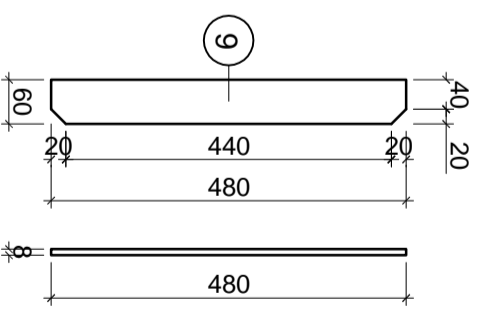

B N CẢNH C T
TL: 1/40
 1 - 300X8180X10
 SL: 52 CK

B N B NG C T
TL: 1/40
 2 - 480X8180X10
 SL: 26 CK

B N - TL: 1/10
3 - 400X740X30
 SL: 26 CK

D M - TL: 1/10
4 - 400X400X8
 SL: 52 CK

B N CẢNH VAI C T
TL: 1/10
7 - 300X400X10
 SL: 52 CK

B N B NG VAI C T
TL: 1/10
8 - 400X480X8
 SL: 26 CK

S N GIA C NG
TL: 1/10
9 - 60X480X8
 SL: 52 CK

M T BÍCH (LK C T VÀ VÌ KÈO)
TL: 1/10
11 - 300X615X20
 SL: 52 CK

S N GIA C NG
TL: 1/10
10 - 145X480X10
 SL: 156 CK

S N A
TL: 1/10
5 - 195X280X8
 SL: 52 CK

S N B
TL: 1/10
6 - 112X220X8
 SL: 52 CK

CHITI T C T
TL: 1/40

TRỊ N KHAI CHITI T C T

DTU KHOA XÂY DỰNG
 ĐY TAI UNIVERSITY
 AN MÔN H C K T C U NHÀ THÉP
TÀI:
 THI T K KHUNG THÉP
 NHÀ CÔNG NGHỊ P M T T NG
 LỒ I NH