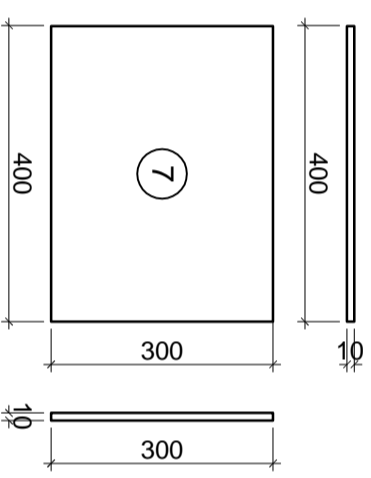

B N CẢNH C T
TL: 1/40
 1 - 300X8180X10
 SL: 52 CK

B N B NG C T
TL: 1/40
 2 - 480X8180X10
 SL: 26 CK

B N - TL: 1/10
3 - 400X740X30
 SL: 26 CK

D M - TL: 1/10
4 - 400X400X8
 SL: 52 CK

B N CẢNH VAI C T
TL: 1/10
7 - 300X400X10
 SL: 52 CK

B N B NG VAI C T
TL: 1/10
8 - 400X480X8
 SL: 26 CK

S N GIA C NG
TL: 1/10
9 - 60X480X8
 SL: 52 CK

M T BÍCH (LK C T VÀ VÌ KÈO)
TL: 1/10
11 - 300X615X20
 SL: 52 CK

S N GIA C NG
TL: 1/10
10 - 145X480X10
 SL: 156 CK

S N A
TL: 1/10
5 - 195X280X8
 SL: 52 CK

S N B
TL: 1/10
6 - 112X220X8
 SL: 52 CK

CHITI T C T
TL: 1/40

TRỊ N KHAI CHITI T C T

DTU KHOA XÂY DỰNG
 ĐY TAI UNIVERSITY
 AN MÔN H C K T C U NHÀ THÉP
TÀI:
 THI T K KHUNG THÉP
 NHÀ CÔNG NGHỊ P M T T NG
 LỒ I NH