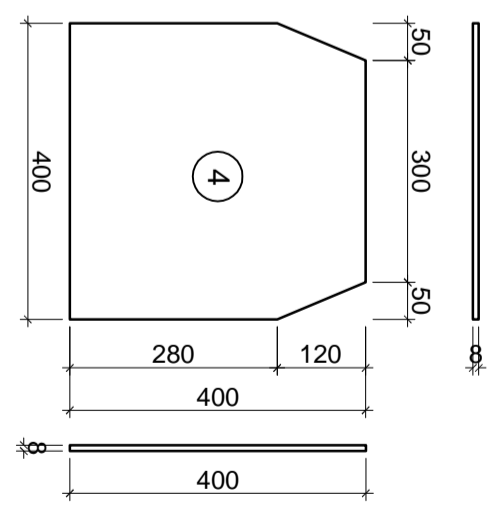

B N CẢNH C T
TL: 1/40
 1 - 300X8180X10
 SL: 52 CK

B N B NG C T
TL: 1/40
 2 - 480X8180X10
 SL: 26 CK

B N - TL: 1/10
3 - 400X740X30
 SL: 26 CK

D M - TL: 1/10
4 - 400X400X8
 SL: 52 CK

B N CẢNH VAI C T
TL: 1/10
7 - 300X400X10
 SL: 52 CK

B N B NG VAI C T
TL: 1/10
8 - 400X480X8
 SL: 26 CK

S N GIA C NG
TL: 1/10
9 - 60X480X8
 SL: 52 CK

M T BÍCH (LK C T VÀ VÌ KÈO)
TL: 1/10
11 - 300X615X20
 SL: 52 CK

S N GIA C NG
TL: 1/10
10 - 145X480X10
 SL: 156 CK

S N A
TL: 1/10
5 - 195X280X8
 SL: 52 CK

S N B
TL: 1/10
6 - 112X220X8
 SL: 52 CK

CHITI T C T
TL: 1/40

TRỊ N KHAI CHITI T C T

DTU KHOA XÂY DỰNG
 ĐY TAI UNIVERSITY
 AN MÔN H C K T C U NHÀ THÉP
TÀI:
 THI T K KHUNG THÉP
 NHÀ CÔNG NGHỊ P M T T NG
 LỒ I NH