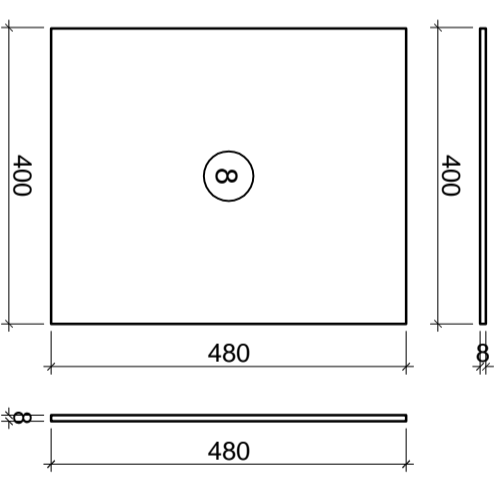

B N CẢNH C T
TL: 1/40
 1 - 300X8180X10
 SL: 52 CK

B N B NG C T
TL: 1/40
 2 - 480X8180X10
 SL: 26 CK

B N - TL: 1/10
3 - 400X740X30
 SL: 26 CK

D M - TL: 1/10
4 - 400X400X8
 SL: 52 CK

B N CẢNH VAI C T
TL: 1/10
7 - 300X400X10
 SL: 52 CK

B N B NG VAI C T
TL: 1/10
8 - 400X480X8
 SL: 26 CK

S N GIA C NG
TL: 1/10
9 - 60X480X8
 SL: 52 CK

M T BÍCH (LK C T VÀ VÌ KÈO)
TL: 1/10
11 - 300X615X20
 SL: 52 CK

S N GIA C NG
TL: 1/10
10 - 145X480X10
 SL: 156 CK

S N A
TL: 1/10
5 - 195X280X8
 SL: 52 CK

S N B
TL: 1/10
6 - 112X220X8
 SL: 52 CK

CHITI T C T
TL: 1/40

TRỊ N KHAI CHITI T C T

DTU KHOA XÂY DỰNG
 ĐY TAI UNIVERSITY
 AN MÔN H C K T C U NHÀ THÉP
TÀI:
 THI T K KHUNG THÉP
 NHÀ CÔNG NGHỊ P M T T NG
 LỒ I NH