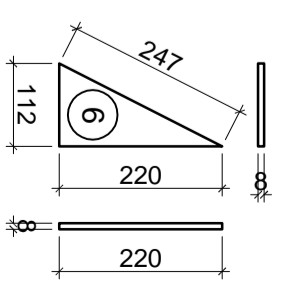

B N CẢNH C T
TL: 1/40
 1 - 300X8180X10
 SL: 52 CK

B N B NG C T
TL: 1/40
 2 - 480X8180X10
 SL: 26 CK

B N - TL: 1/10
3 - 400X740X30
 SL: 26 CK

D M - TL: 1/10
4 - 400X400X8
 SL: 52 CK

B N CẢNH VAI C T
TL: 1/10
7 - 300X400X10
 SL: 52 CK

B N B NG VAI C T
TL: 1/10
8 - 400X480X8
 SL: 26 CK

S N GIA C NG
TL: 1/10
9 - 60X480X8
 SL: 52 CK

M T BÍCH (LK C T VÀ VÌ KÈO)
TL: 1/10
11 - 300X615X20
 SL: 52 CK

S N GIA C NG
TL: 1/10
10 - 145X480X10
 SL: 156 CK

S N A
TL: 1/10
5 - 195X280X8
 SL: 52 CK

S N B
TL: 1/10
6 - 112X220X8
 SL: 52 CK

CHITI T C T
TL: 1/40

TRỊ N KHAI CHITI T C T

DTU KHOA XÂY DỰNG
 ĐY TAI UNIVERSITY
 AN MÔN H C K T C U NHÀ THÉP
TÀI:
 THI T K KHUNG THÉP
 NHÀ CÔNG NGHỊ P M T T NG
 LỒ I NH