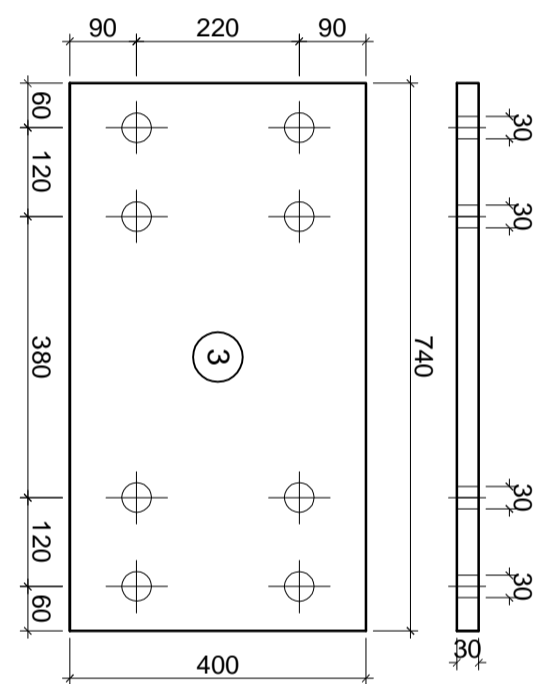

B N CẢNH C T
TL: 1/40
 1 - 300X8180X10
 SL: 52 CK

B N B NG C T
TL: 1/40
 2 - 480X8180X10
 SL: 26 CK

B N - TL: 1/10
3 - 400X740X30
 SL: 26 CK

D M - TL: 1/10
4 - 400X400X8
 SL: 52 CK

B N CẢNH VAI C T
TL: 1/10
7 - 300X400X10
 SL: 52 CK

B N B NG VAI C T
TL: 1/10
8 - 400X480X8
 SL: 26 CK

S N GIA C NG
TL: 1/10
9 - 60X480X8
 SL: 52 CK

M T BÍCH (LK C T VÀ VÌ KÈO)
TL: 1/10
11 - 300X615X20
 SL: 52 CK

S N GIA C NG
TL: 1/10
10 - 145X480X10
 SL: 156 CK

S N A
TL: 1/10
5 - 195X280X8
 SL: 52 CK

S N B
TL: 1/10
6 - 112X220X8
 SL: 52 CK

CHITI T C T
TL: 1/40

TRỊ N KHAI CHITI T C T

DTU KHOA XÂY DỰNG
 ĐY TAI UNIVERSITY
 AN MÔN H C K T C U NHÀ THÉP
TÀI:
 THI T K KHUNG THÉP
 NHÀ CÔNG NGHỊ P M T T NG
 LỒ I NH