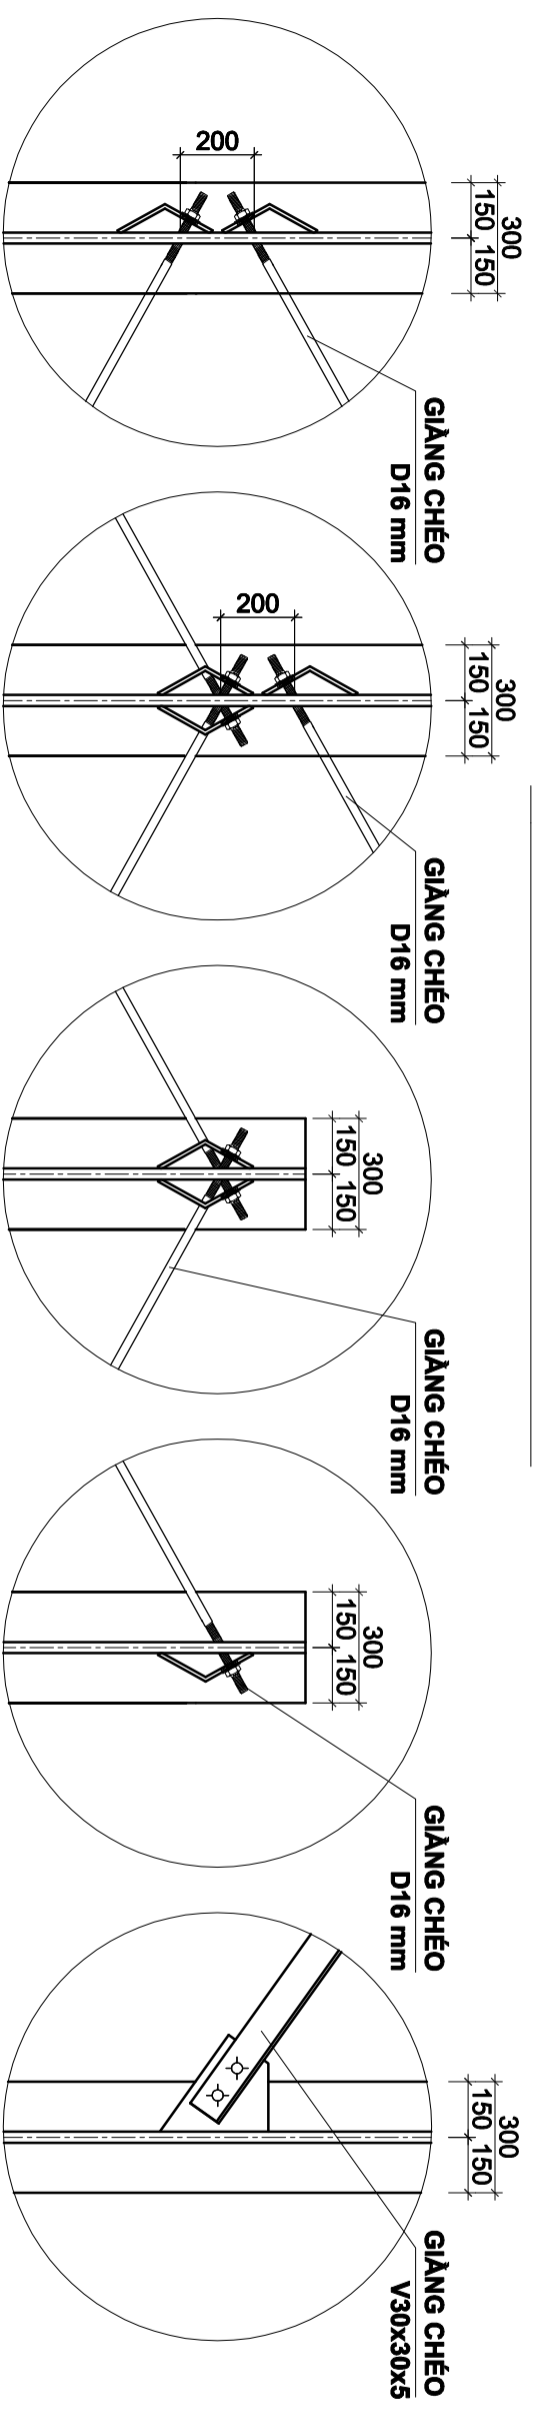

M T B NGH GI NG MẶT T L : 1/300

H GI NG C T T L : 1/300

**CHI TIẾT**  
**GI NG CHÉO D16**

**CHI TIẾT B**  
TL: 1/10

**CHI TIẾT A**  
TL: 1/10

**CHI TIẾT C**  
TL: 1/10

**CHI TIẾT D**  
TL: 1/10

**CHI TIẾT E**  
TL: 1/10

 <b>DTU KHOA XÂY DỰNG</b> AN MÔN H C K T C U NHÀ THÉP TẠI:	
THỊ T K KHUNG THÉP NHÀ CÔNG NGHỊ P M T T NG LỒ I NH	
SINH VIÊN TH C HI N:	NGUY N V N A
MSSV:	123456789
GI NG VIÊN H NG D N:	THS. PH M VI THI U
TÊN B N V :	M T B N G B TR I C U K I N
NGÀY B O V	B N V S
THÁNG 6/2017	KC 04/09