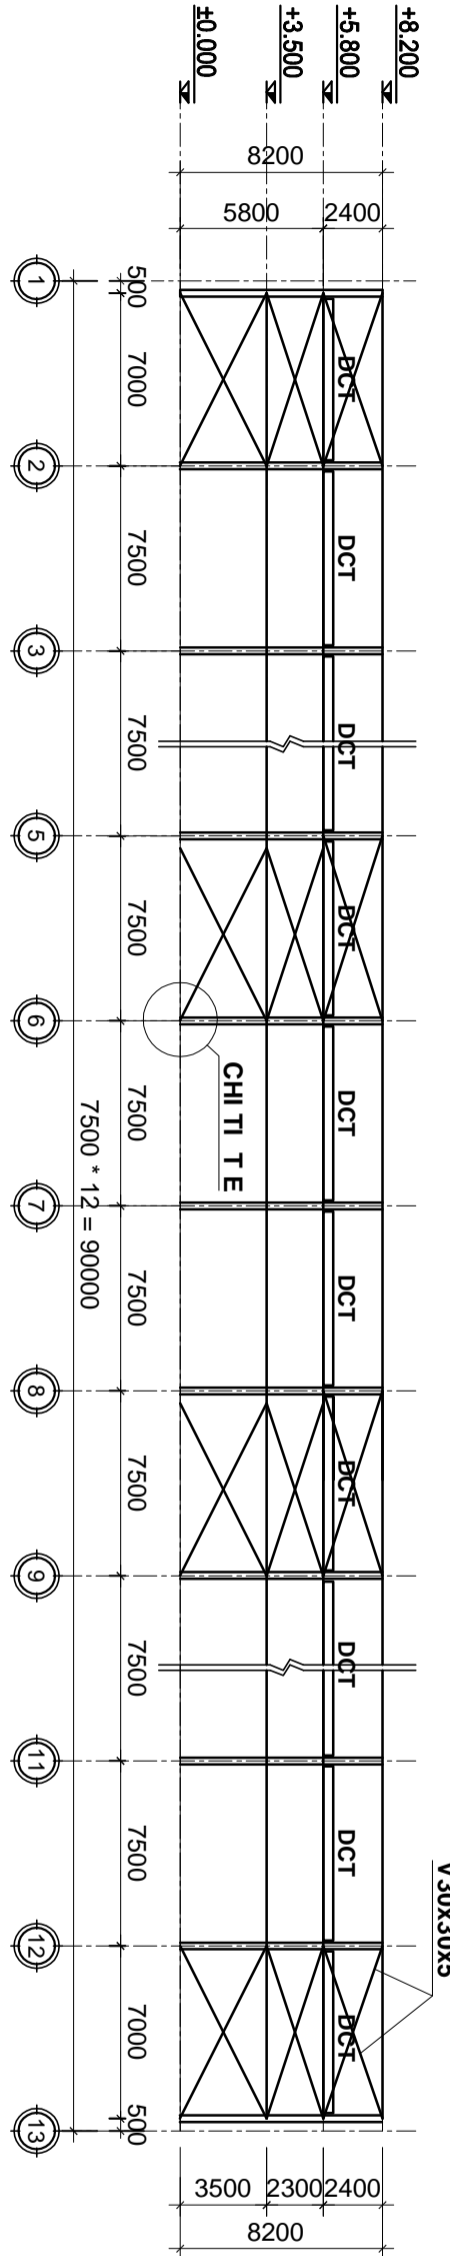

M T B NGH GI NG MẶT T L : 1/300

H GI NG C T T L : 1/300

**CHI TIẾT**  
**GI NG CHÉO D16**

**CHI TIẾT B**  
TL: 1/10

**CHI TIẾT A**  
TL: 1/10

**CHI TIẾT C**  
TL: 1/10

**CHI TIẾT D**  
TL: 1/10

**CHI TIẾT E**  
TL: 1/10

 <b>DTU KHOA XÂY DỰNG</b> AN MÔN H C K T C U NHÀ THÉP TẠI:	
THỊ T K KHUNG THÉP NHÀ CÔNG NGHỊ P M T T NG LỒ I NH	
SINH VIÊN TH C HI N:	NGUY N V N A
MSSV:	123456789
GI NG VIÊN H NG D N:	THS. PH M VI THI U
TÊN B N V :	M T B N G B TR I C U K I N
NGÀY B O V	B N V S
THÁNG 6/2017	KC 04/09